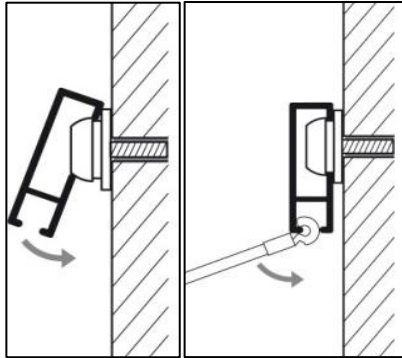

MONTAGE

adeco.ch - Bilderschiene

Art.-Nr.: BS-201 200, 201 300

Art.-Nr.: BS-301 000, 301 300

adeco.ch

Befestigungs-Clips an der Wand montieren
Bilderschiene einklicken

Fixer les vis au mur
Cliquer le minirail sur les vis

Bilderschiene mit Zubehör im Detail / Cimaie avec accessoires en détail, von links / de gauche

Perlonschnur, BS-110 1..
Stahlkabel, BS-110 21.
Zipper, BS-110 011
Smartspring, BS-110 004
Schienenverbinder, BS-101 901