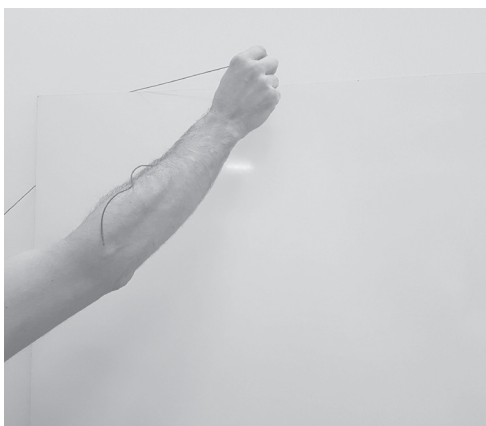

Demontage

Die Tafel mit Hilfe einer Schnur von Klett lösen.

Démontage

Enlever le tableau blanc du velcro à l'aide d'une ficelle.

Removal

Remove the whiteboard from the Velcro by means of a cord.