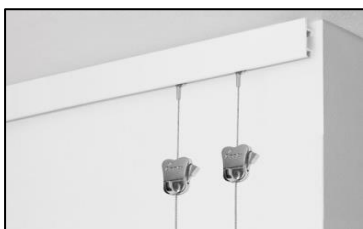

Bilderschiene.ch

CHF - Verkaufspreisliste 2021

adeco.ch

Bilderschiene.ch

Bilderschiene

Diskrete Clip-Schiene ohne sichtbare Befestigung in Aluminium natur eloxiert oder weiss, pulverbeschichtet RAL 9016. Problemlose Montage, passend zu jeder Inneneinrichtung.

	<i>weiss 9016</i>		<i>Alu elox.</i>	
Masse 25 x 8,2 mm	Artikel Nr.	CHF	Artikel Nr.	CHF
200cm	<i>BS-301 200</i>	24.00	BS-201 200	24.00
300cm	<i>BS-301 300</i>	36.00	BS-201 300	36.00

Inkl. 3 Befestigungsclips/Meter, Schrauben, Dübel, 2 Endkappen.

Schienenverbinder	Messing	BS-101 901	2.00
Eckverbinder	weiss	BS-101 903	2.40
Eckverbinder	grau	BS-101 803	2.40

Bilderschiene zur Decke

Optimale Abrundung der Inneneinrichtung mit der Bilderschiene passgenau zur Decke.

Minirail

Die Minirail ist eine schmale, sehr elegant und dezente Bilderschiene. Trotz ihrer geringen Grösse bietet die Minirail eine Tragkraft von bis zu 25 kg pro Meter. Die Montage der Schiene ist dank der speziell entwickelten Clipschrauben leicht und schnell.