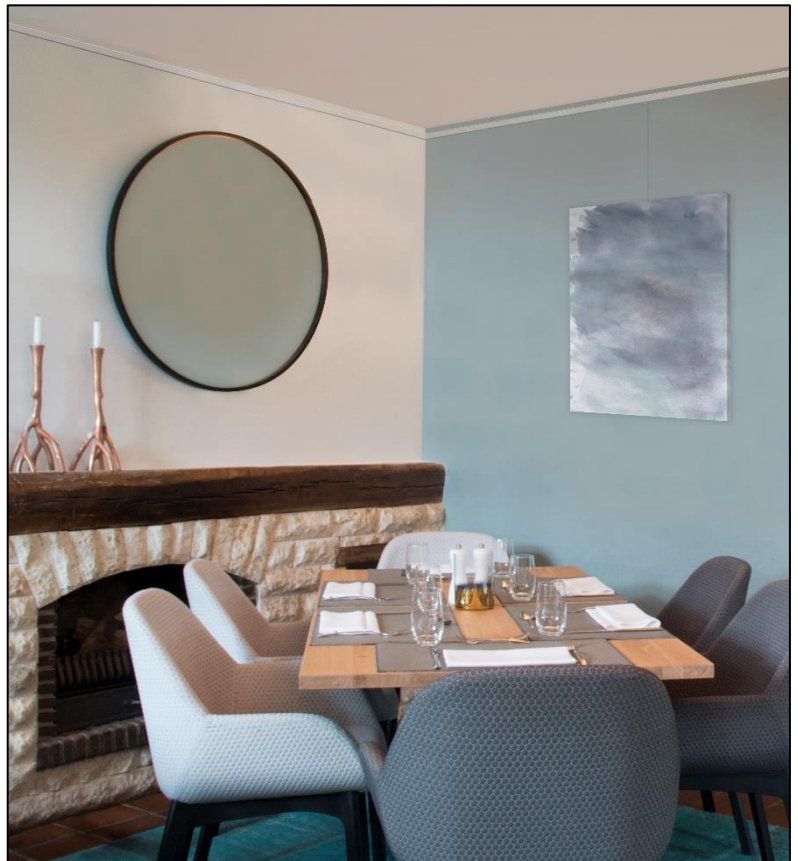

Bilderschiene.ch

CHF - Verkaufspreisliste 2021

adeco.ch

Bilderschiene.ch

Bilderschiene

Diskrete Clip-Schiene ohne sichtbare Befestigung in Aluminium natur eloxiert oder weiss, pulverbeschichtet RAL 9016. Problemlose Montage, passend zu jeder Inneneinrichtung.

	<i>weiss 9016</i>		<i>Alu elox.</i>	
Masse 25 x 8,2 mm	Artikel Nr.	CHF	Artikel Nr.	CHF
200cm	<i>BS-301 200</i>	24.00	BS-201 200	24.00
300cm	<i>BS-301 300</i>	36.00	BS-201 300	36.00

Inkl. 3 Befestigungsclips/Meter, Schrauben, Dübel, 2 Endkappen.