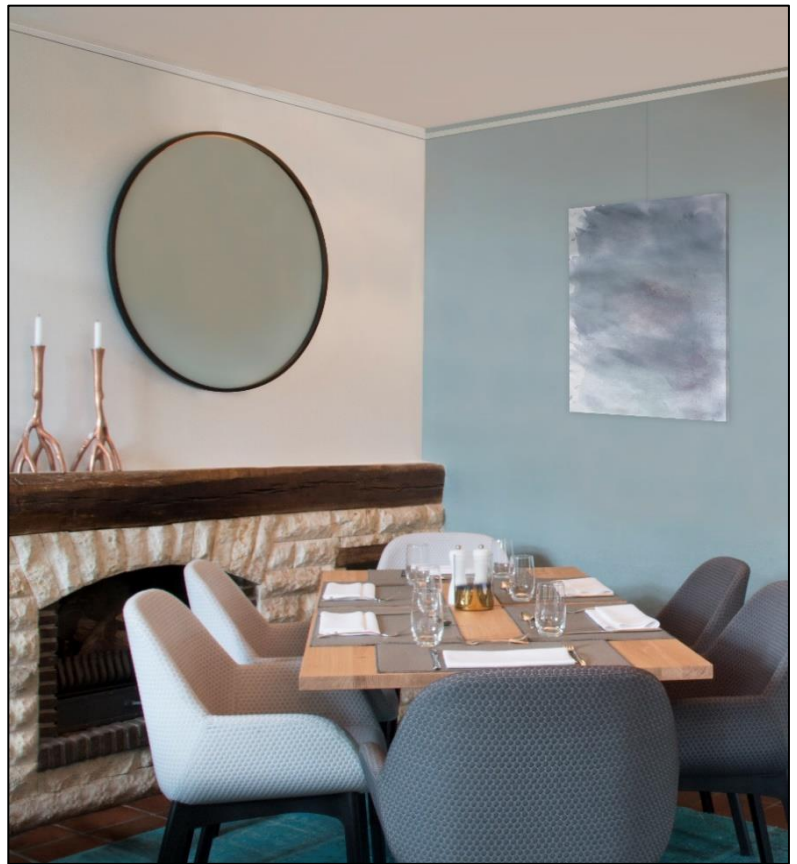

Bilderschiene.ch

CHF - Verkaufspreisliste 2022

adeco.ch

Bilderschiene.ch

Bilderschiene

Diskrete Clip-Schiene ohne sichtbare Befestigung in Aluminium natur eloxiert oder weiss, pulverbeschichtet RAL 9016. Problemlose Montage, passend zu jeder Inneneinrichtung.

	<i>weiss 9016</i>		<i>Alu elox.</i>	
Masse 25 x 8,2 mm	Artikel Nr.	CHF	Artikel Nr.	CHF
200cm	<i>BS-301 200</i>	24.00	BS-201 200	24.00
300cm	<i>BS-301 300</i>	36.00	BS-201 300	36.00

Inkl. 3 Befestigungsclips/Meter, Schrauben, Dübel, 2 Endkappen.