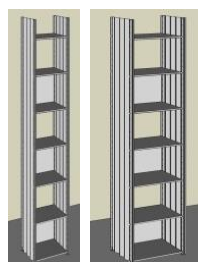

RA-237-30-GR

Elément de base 23730

32x238.5

2 côtés, 3 faces arrières, 7 étagères

RA-237-60-GR

Elément de base 23760

62.5x238.5

2 côtés, 3 faces arrières, 7 étagères