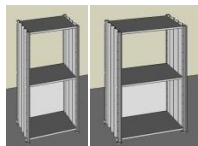

RADAR classic

Eléments de base

Côtés aluminium anodisé

P = 34.5cm

L x H, cm

RA-39-30-GR

Elément de base 3930

32x40.5

2 côtés, 1 face arrière, 2 étagères, 2 couvre-joints

RA-39-60-GR

Elément de base 3960

62.5x40.5

2 côtés, 1 face arrière, 2 étagères, 2 couvre-joints

RA-75-30-GR

Elément de base 7530

32x76.5

2 côtés, 1 face arrière, 3 étagères, 2 couvre-joints

RA-75-60-GR

Elément de base 7560

62.5x76.5

2 côtés, 1 face arrière, 3 étagères, 2 couvre-joints