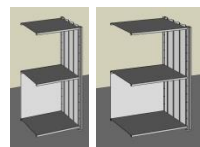

### Sets d'extension

RA-39-30-AB

Côtés aluminium anodisé

**P = 34.5cm**

**L x H, cm**

**Set d'extension 3930**

30.5x40.5

1 côté, 1 face arrière, 2 étagères, 1 couvre-joint

RA-39-60-AB

**Set d'extension 3960**

61x40.5

1 côté, 1 face arrière, 2 étagères, 1 couvre-joint

RA-75-30-AB

**Set d'extension 7530**

30.5x76.5

1 côté, 1 face arrière, 3 étagères, 1 couvre-joint