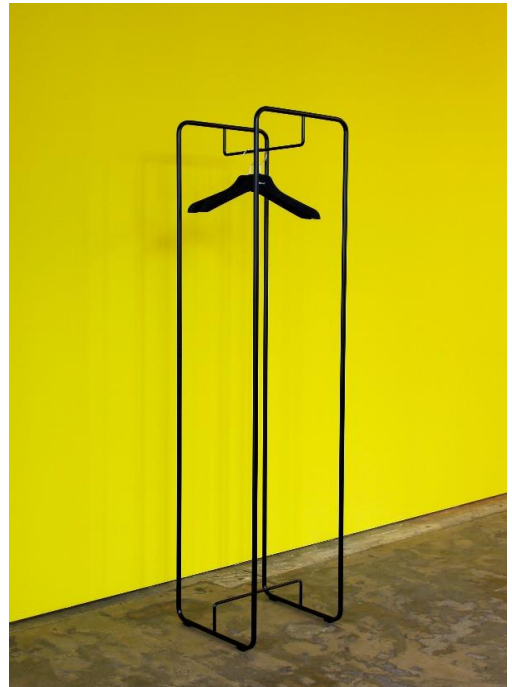

Garderoben

Artikelliste 2021

design: greutmann-bolzern
mamouk design

adeco.ch

Garderoben

design: greutmann-bolzern

Bird

g-505 000

Standgarderobe

Stahlrohr
orange

BxHxT, cm

90x200x52

Tower

g-501 040

Tower 40

Standgarderobe

verchromt

40x173,5x40

g-501 040.S

Stahlrohr Ø 16mm

schwarz

40x173,5x40

g-501 060

Tower 60

Standgarderobe

verchromt

60x173,5x40

g-501 060.S

Stahlrohr Ø 16mm

schwarz

60x173,5x40

Royal