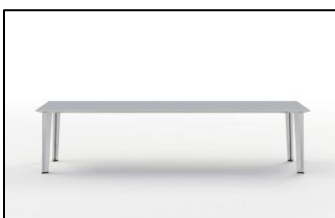

Banc en aluminium B16

Technique de production identique à la table en aluminium T15. Le banc offre de la place et se range sous la table s'il n'est pas utilisé. Resiste aux intemperies.

	Aluminium anodisé	Thermolaqué anthracite
Hauteur 45cm	article no.	article no.
41 x 160 cm	B16-41160.AA	B16-41160.PP