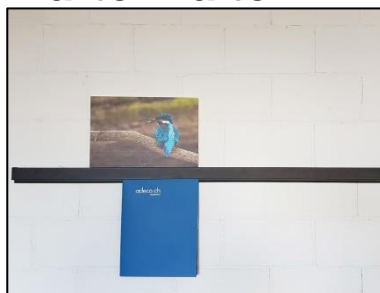

Kartenhalter

Im Kartenhalter lassen sich Prospekte und Karten leicht in die Schiene klemmen und mit einer Handbewegung wieder entnehmen. Dazu lassen sich oben auf der Schiene Karten und anderes stellen. Für dünne und dicke Papiersorten oder Zeitschriften bis 3,5 mm.

Masse (BxHxT)	weiss 9016 Artikel Nr.	schwarz Artikel Nr.	
200x4.5x1.35cm	BS-315 020	BS-315 020S	48.00
inkl. 3 Befestigungsclips/m, Schrauben, Dübel, 2 Endkappen