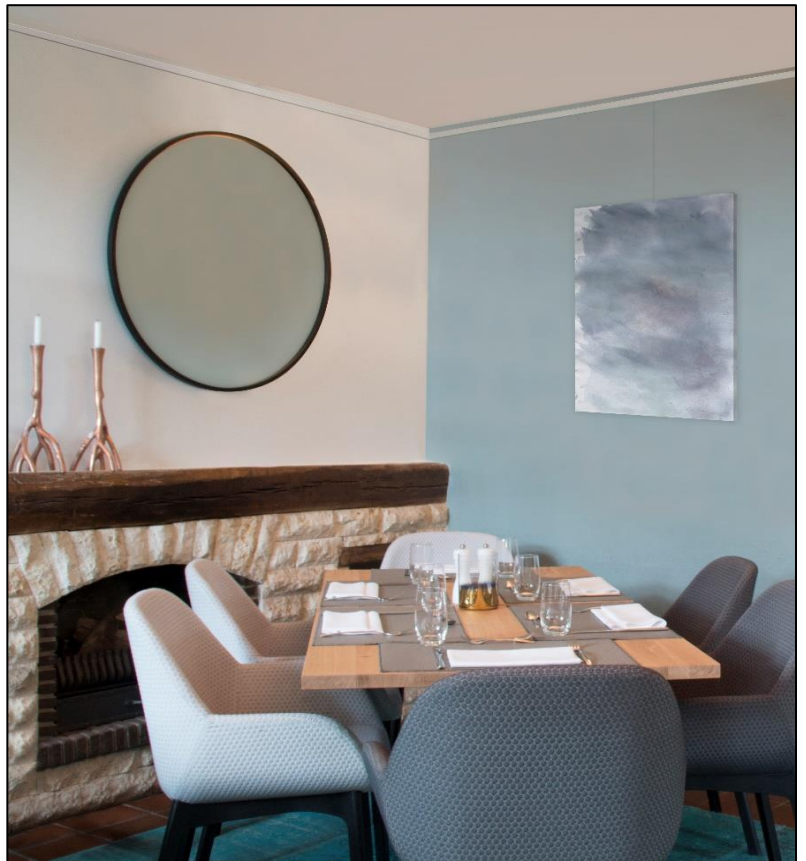

Bilderschiene.ch

EURO - Verkaufspreisliste 2021

adeco.ch