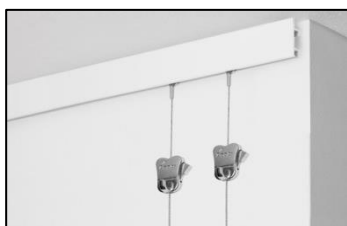

Bilderschiene.ch

EURO - Verkaufspreisliste 2022

adeco.ch

Bilderschiene.ch

Bilderschiene

Diskrete Clip-Schiene ohne sichtbare Befestigung in Alu natur eloxiert oder weiss, Pulver beschichtet RAL 9016. Problemlose Montage, passend zu jeder Inneneinrichtung.

	<i>weiss 9016</i>		<i>Alu elox.</i>	
Masse 25 x 8,2 mm	Artikel Nr.	EURO	Artikel Nr.	EURO
200cm	<i>BS-301 200</i>	16.00	BS-201 200	16.00
300cm	<i>BS-301 300</i>	24.00	BS-201 300	24.00

Inkl. 3 Befestigungsclips/Meter, Schrauben, Dübel, 2 Endkappen.

Schienenverbinder	Messing	BS-101 901	1.50
Eckverbinder	weiss	BS-101 903	1.90
Eckverbinder	grau	BS-101 803	1.90

Bilderschiene zur Decke

Optimale Abrundung der Inneneinrichtung mit der Bilderschiene passgenau zur Decke.

Minirail

Die Minirail ist eine schmale, sehr elegant und dezente Bilderschiene. Trotz ihrer geringen Grösse bietet die Minirail eine Tragkraft von bis zu 25 kg pro Meter. Die Montage der Schiene ist mit den speziell entwickelten Clipschrauben leicht und schnell.