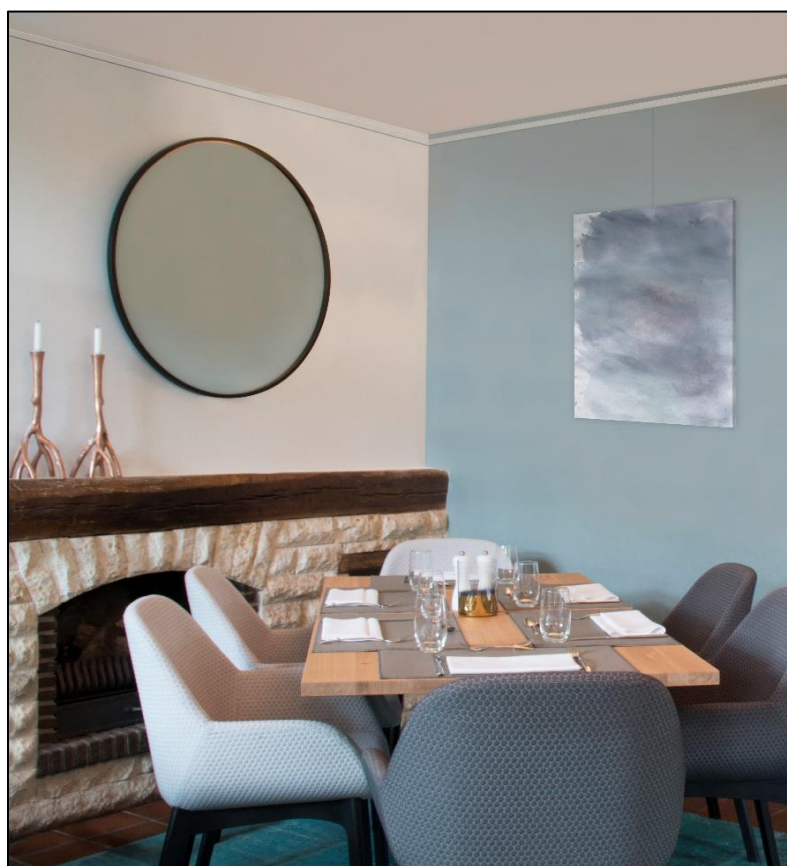

Bilderschiene.ch

EURO - Verkaufspreisliste 2022

adeco.ch

Bilderschiene.ch

Bilderschiene

Diskrete Clip-Schiene ohne sichtbare Befestigung in Alu natur eloxiert oder weiss, Pulver beschichtet RAL 9016. Problemlose Montage, passend zu jeder Inneneinrichtung.

	<i>weiss 9016</i>		<i>Alu elox.</i>	
Masse 25 x 8,2 mm	Artikel Nr.	EURO	Artikel Nr.	EURO
200cm	<i>BS-301 200</i>	16.00	BS-201 200	16.00
300cm	<i>BS-301 300</i>	24.00	BS-201 300	24.00

Inkl. 3 Befestigungsclips/Meter, Schrauben, Dübel, 2 Endkappen.