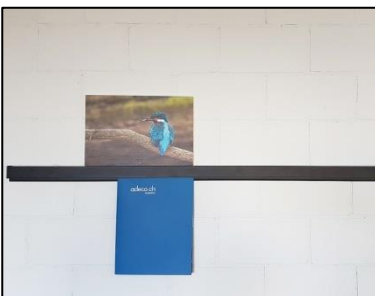

Sondermass

Zuschnitt auf gewünschte Länge	BS-SZ	5.00
---------------------------------------	-------	-------------

Bilderschiene.ch

Aufhängung

Perlonschnur Stahlkabel

		Artikel Nr.	EURO
Perlonschnur mit Cobra	100 cm	BS-110 110	3.00
	250 cm	BS-110 125	4.00
Stahlkabel mit Cobra	100 cm	BS-110 210	5.80
	150 cm	BS-110 215	6.20
	250 cm	BS-110 225	6.90

Smartspring	BS-110 004	1.20
für Perlonschnur, 4 kg pro Haken		

Zipper	BS-110 011	3.80
für Perlonschnur oder Stahlkabel, 10 kg pro Haken		

Kartenhalter

Im Kartenhalter lassen sich Prospekte und Karten leicht in die Schiene klemmen und mit einer Handbewegung wieder entnehmen. Dazu lassen sich oben auf der Schiene Karten und anderes stellen. Für dünne und dicke Papiersorten oder Zeitschriften bis 3,5 mm.