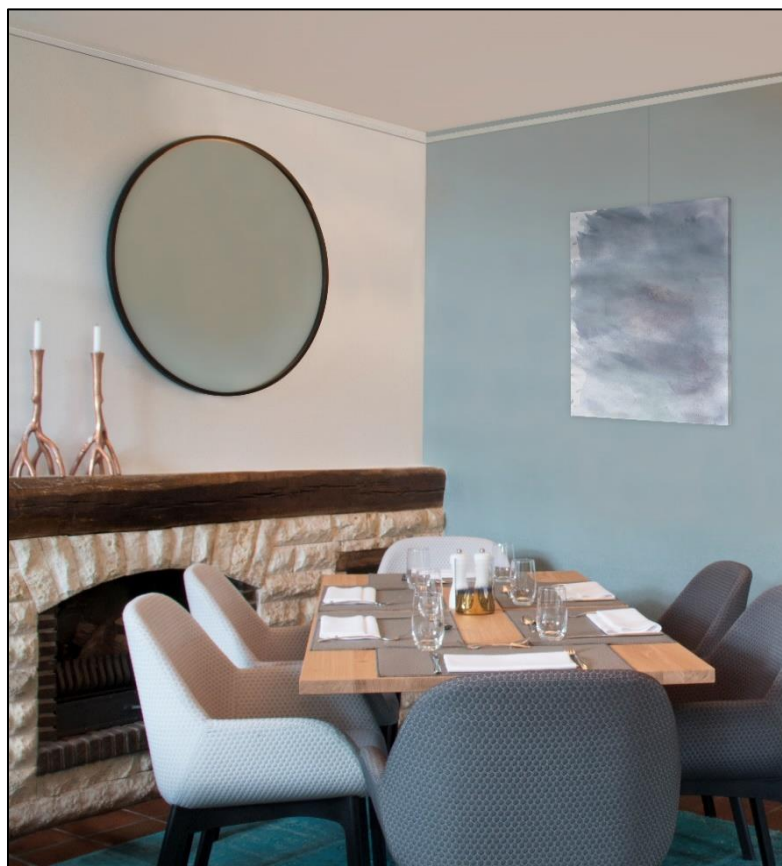

Bilderschiene.ch

CHF - Liste de prix 2022

adeco.ch

Cimaises

Cimaise discrète, sans fixation apparente, en aluminium anodisé ou thermolaqué blanc RAL 9016. A monter facilement, s'adapte à tout intérieur.

Dimensions	<i>blanc 9016</i>		alu	
	article no.	CHF	article no.	CHF
25 x 8,2 mm				
200cm	<i>BS-301 200</i>	24.00	BS-201 200	24.00
300cm	<i>BS-301 300</i>	36.00	BS-201 300	36.00