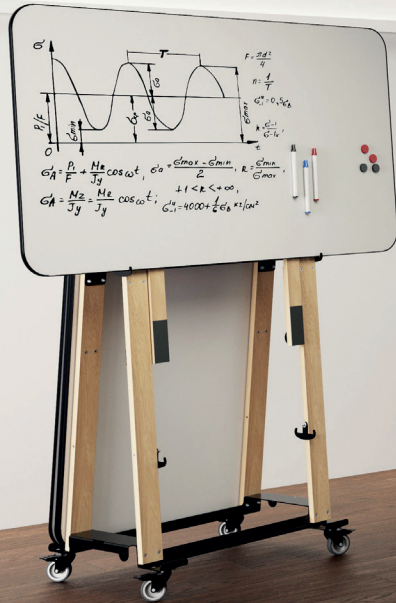

Stay agile flex - Whiteboards

Les whiteboards peuvent être utilisés flexiblement dans la pièce au moyen de supports magnétiques. Il suffit de les fixer au rail mural.

Construisez un espace créatif de manière dynamique et flexible. Créez un lieu qui favorise le processus d'innovation.

Magnétique, résistant au rayures et aux acides

Whiteboard émaillé de haute qualité, double face

pour écrire et effaçable à sec

25 ans de garantie sur la surface d'écriture

Léger ! Un whiteboard ne pèse que 9.6kg

Le whiteboard a une dimension de 80 x 150 cm

Les whiteboards comme base de la créativité et du processus d'innovation

Multifunctional,
stylish & absolutely
flexible!

Le whiteboard peut être utilisé
en format portrait et paysage

Espace pour
7 whiteboards

Le dispositif de
retenue empêche
le board de tomber

Nouveau

1 chariot avec fonction
de table intégrée