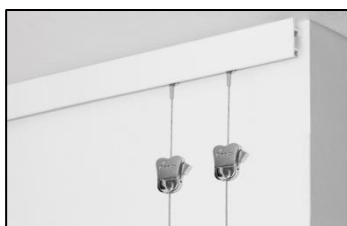

Bilderschiene.ch

EURO - Verkaufspreisliste 2023

adeco.ch

Bilderschiene

Diskrete Clip-Schiene ohne sichtbare Befestigung in Alu natur eloxiert oder weiss, Pulver beschichtet RAL 9016. Problemlose Montage, passend zu jeder Inneneinrichtung.

	<i>weiss 9016</i>		<i>Alu elox.</i>	
Masse 25 x 8,2 mm	Artikel Nr.	EURO	Artikel Nr.	EURO
200cm	<i>BS-301 200</i>	18.00	BS-201 200	18.00
300cm	<i>BS-301 300</i>	27.00	BS-201 300	27.00

Inkl. 3 Befestigungsclips/Meter, Schrauben, Dübel, 2 Endkappen.

Schienenverbinder	Messing	BS-101 901	1.50
Eckverbinder	weiss	BS-101 903	2.00
Eckverbinder	grau	BS-101 803	2.00

Bilderschiene zur Decke

Optimale Abrundung der Inneneinrichtung mit der Bilderschiene passgenau zur Decke.

Minirail

Die Minirail ist eine schmale, sehr elegant und dezente Bilderschiene. Trotz ihrer geringen Grösse bietet die Minirail eine Tragkraft von bis zu 25 kg pro Meter. Die Montage der Schiene ist mit den speziell entwickelten Clipschrauben leicht und schnell.